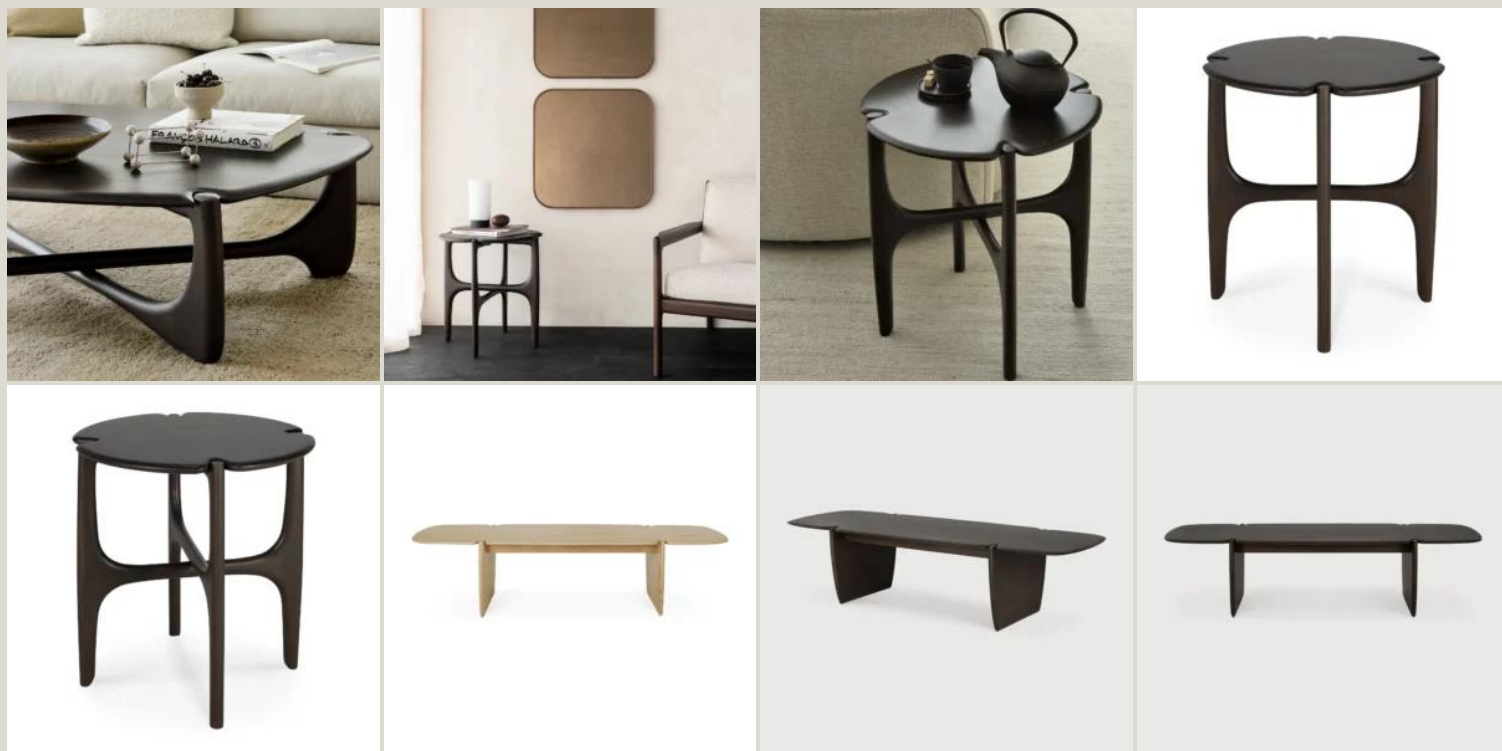

IMMAGINI DELLA GALLERIA

La collezione PI esalta lo **stile naturale**, mantenendo la **forza**, le **curve** e le **linee** come natura vuole. Forme interessanti vengono rivelate da questa finitura al tempo stesso **elegante, raffinata, imperfetta** e lucida. Ogni tavolo PI è **rifinito a mano** per garantire il rispetto del **carattere individuale del legno**. Realizzato da Alain van Havre.

Da oltre venticinque anni, Ethnicraft realizza **mobili e oggetti** decorativi di una **bellezza moderna e senza tempo**. L'azienda con sede in Belgio crede fermamente nella creazione di mobili in **legno massello** di alta qualità, che durano per generazioni e che resistono alle tendenze. Il legno impiegato nella produzione proviene da **foreste gestite in modo responsabile e attento**. L'obiettivo di Ethnicraft è mettere in risalto l'**essenza del mobile**, creando complementi d'arredo caratterizzati da **linee semplici, essenziali e dallo stile marcatamente minimal**.

Boiserie Riva srl
00199 Roma - Via Nemorense 37/c
Tel. +39068845 253- P.IVA e C.F 05 229581003
info@riva.it - <https://www.riva.it>

Showroom
20159 Milano - Via L. Porro Lambertenghi 18
Tel. +39026883199
milano@riva.it

Showroom
00199 Roma - Via Nemorense 37/c
Tel. +39068845 253
roma@riva.it