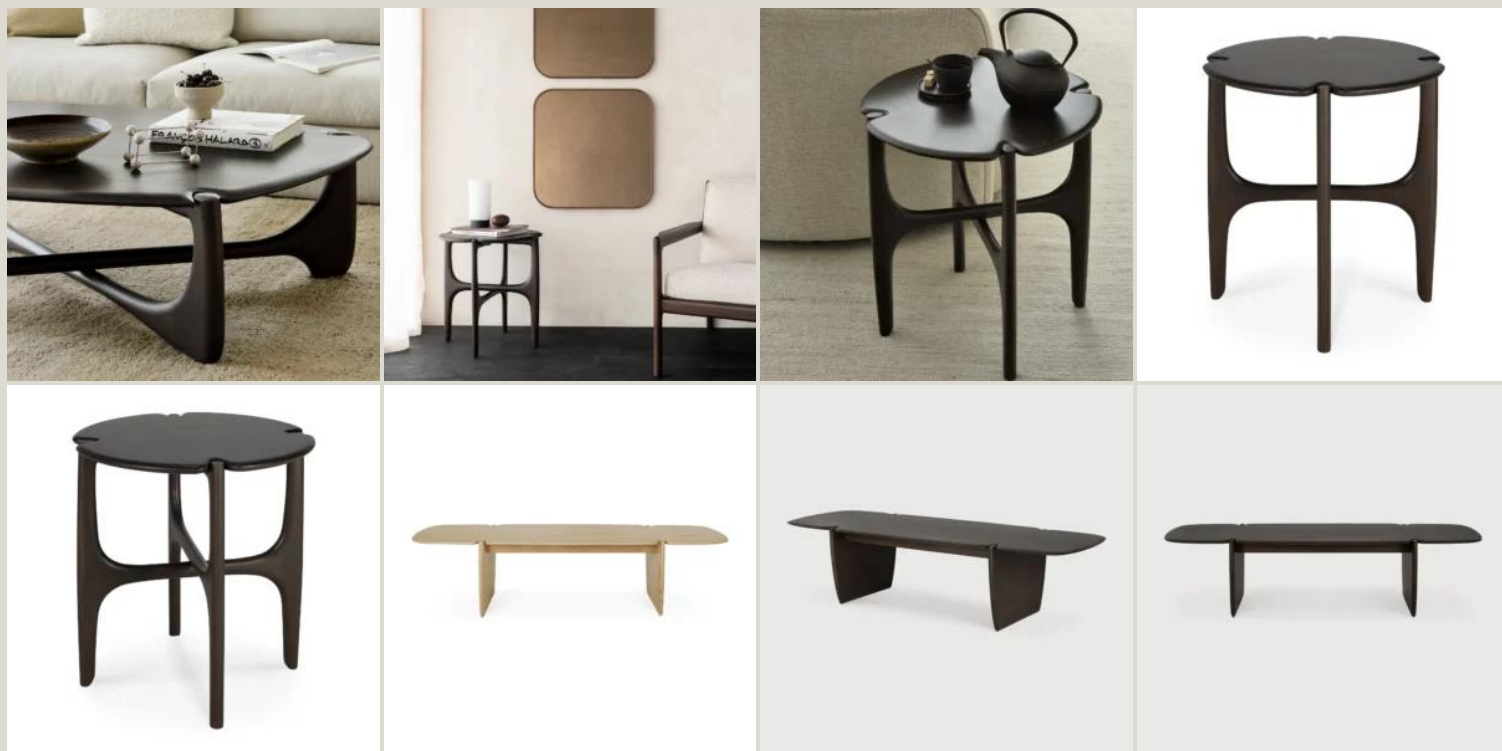

## PI TAVOLINO

**359,00 € - 1.279,00 €**

**CODICE:** 350100

**Brand:** Ethnicraft

Boiserie Riva srl  
00199 Roma - Via Nemorense 37/c  
Tel. +39068845 253- P.IVA e C.F 05 229581003  
info@riva.it - <https://www.riva.it>

## IMMAGINI DELLA GALLERIA

La collezione PI esalta lo **stile naturale**, mantenendo la **forza**, le **curve** e le **linee** come natura vuole. Forme interessanti vengono rivelate da questa finitura al tempo stesso **elegante, raffinata, imperfetta** e lucida. Ogni tavolo PI è **rifinito a mano** per garantire il rispetto del **carattere individuale del legno**. Realizzato da Alain van Havre.