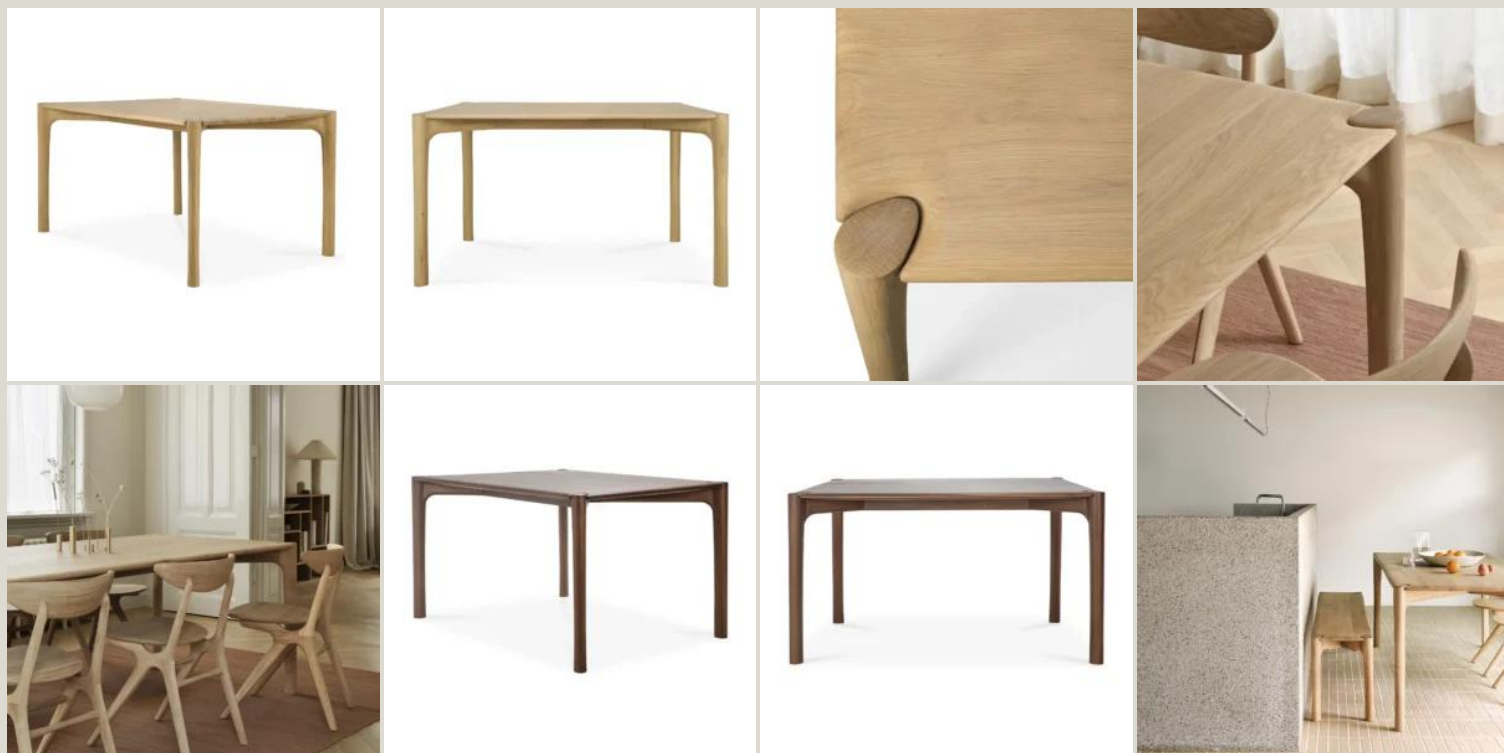

## PI TAVOLO

**1.549,00 € - 3.589,00 €**

**CODICE:** 513250

**Brand:** Ethnicraft

Boiserie Riva srl  
00199 Roma - Via Nemorense 37/c  
Tel. +39068845 253- P.IVA e C.F 05 229581003  
info@riva.it - <https://www.riva.it>

## IMMAGINI DELLA GALLERIA

La collezione PI esalta lo **stile naturale**, mantenendo la **forza**, le **curve** e le **linee** come natura vuole. Forme interessanti vengono rivelate da questa finitura al tempo stesso **elegante, raffinata, imperfetta** e lucida. Ogni tavolo PI è **rifinito a mano** per garantire il rispetto del **carattere individuale del legno**. Realizzato da Alain van Havre.