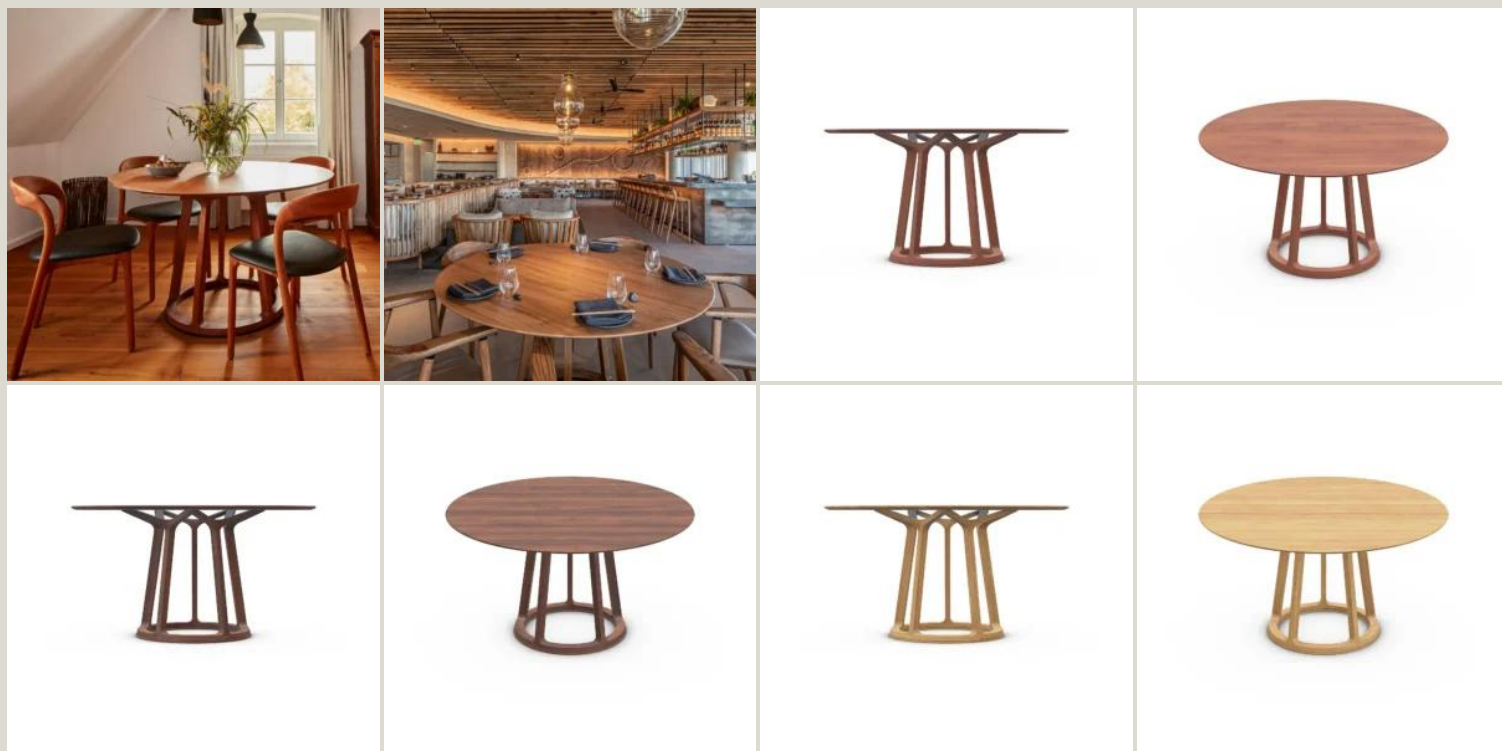

Showroom
20159 Milano - Via L. Porro Lambertenghi 18
Tel. +39026883199
milano@riva.it

Showroom
00199 Roma - Via Nemorense 37/c
Tel. +39068845 253
roma@riva.it

IMMAGINI DELLA GALLERIA

Progettato da Michael Schneider, unisce armoniosamente eleganza scultorea e funzionalità raffinata. La sua base distintiva e l'ampio sbalzo del piano creano una silhouette di grande impatto, senza compromettere il comfort. Realizzato con maestria in pregiati legni massicci, Pivot si distingue come elemento di design sofisticato, in grado di impreziosire con naturalezza qualsiasi spazio dedicato alla convivialità.