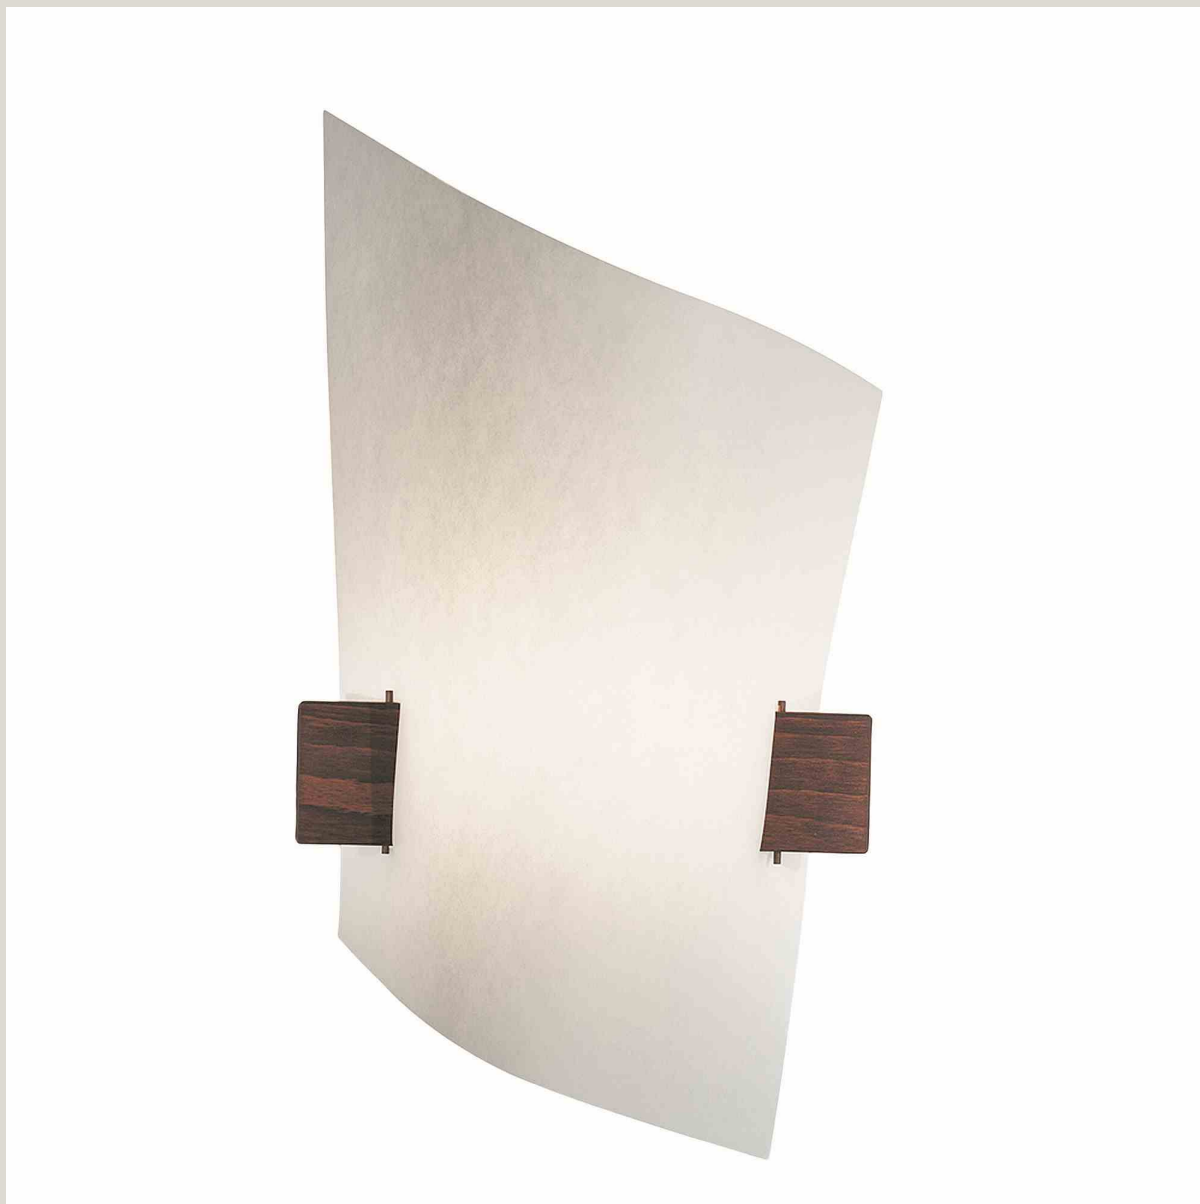

PLAN B PARETE

246,00 €

CODICE: 5335.37080

Brand: Domus

Boiserie Riva srl
00199 Roma - Via Nemorense 37/c
Tel. +39068845 253- P.IVA e C.F 05 229581003
info@riva.it - <https://www.riva.it>

Showroom
20159 Milano - Via L. Porro Lambertenghi 18
Tel. +39026883199
milano@riva.it

Showroom
00199 Roma - Via Nemorense 37/c
Tel. +39068845 253
roma@riva.it