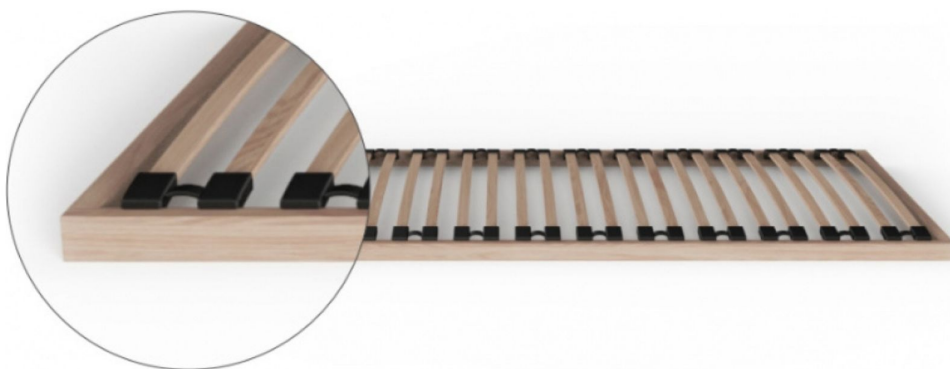

RETE A DOGHE GAZZDA

150,00 € - 170,00 €

CODICE: 181-000020

Brand: Gazzda

Boiserie Riva srl
00199 Roma - Via Nemorense 37/c
Tel. +39068845 253- P.IVA e C.F 05 229581003
info@riva.it - <https://www.riva.it>

Showroom
20159 Milano - Via L. Porro Lambertenghi 18
Tel. +39026883199
milano@riva.it

Showroom
00199 Roma - Via Nemorense 37/c
Tel. +39068845 253
roma@riva.it