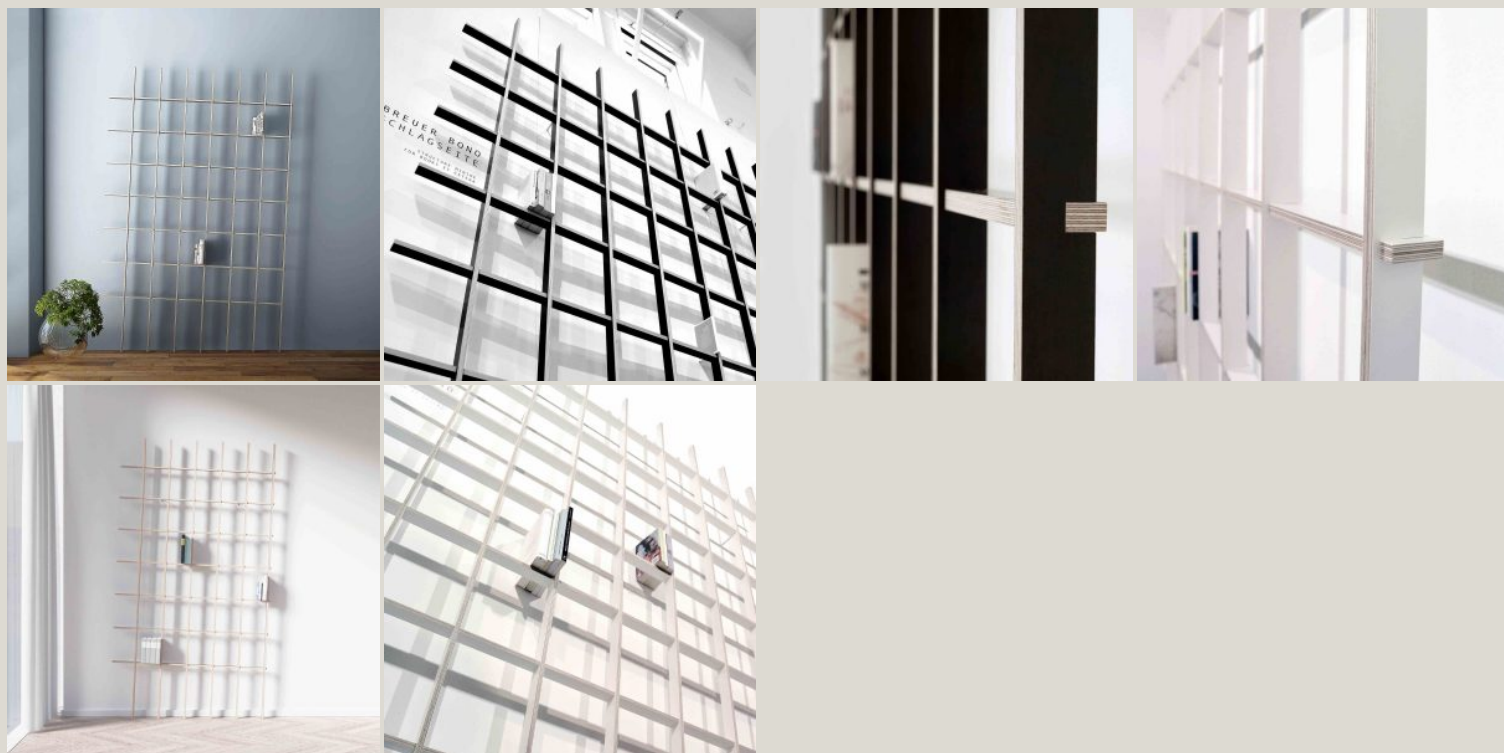

Showroom
20159 Milano - Via L. Porro Lambertenghi 18
Tel. +39026883199
milano@riva.it

Showroom
00199 Roma - Via Nemorense 37/c
Tel. +39068845 253
roma@riva.it

IMMAGINI DELLA GALLERIA

Reticola è una **libreria minimale** caratterizzata da un'**ariosa griglia** che si apre come un ventilatore, distanziata dalla parete da 4 cilindri satinati e inclinata con un angolo di 3°, producendo un'**ombra scultorea** proiettata sul muro. Con la punta di un dito si può scegliere un libro e inclinarlo verso di sé.