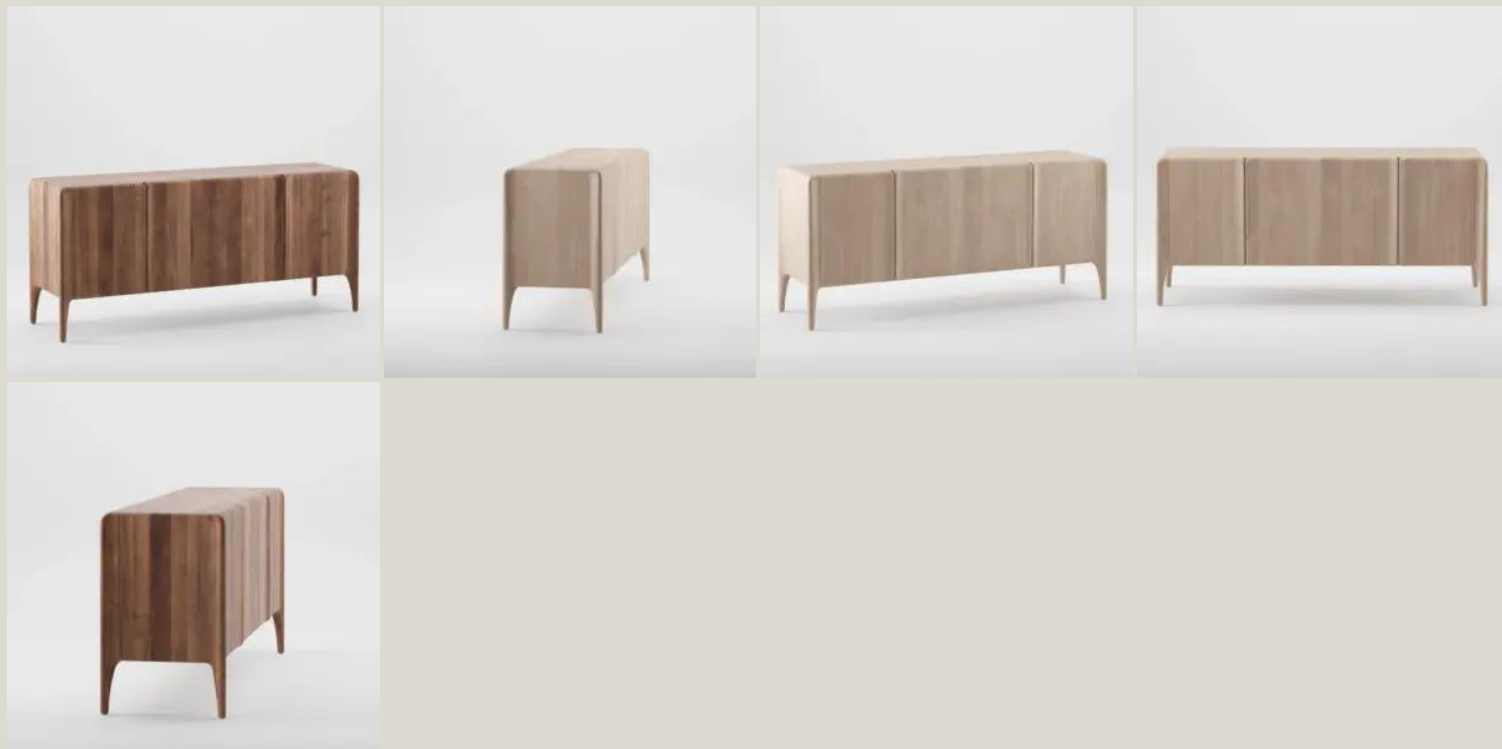

## RIO SIDEBORD

**4.712,00 € – 5.575,00 €**

**CODICE:** artcredrios000

**Brand:** Artisan

**Boiserie Riva srl**  
00199 Roma - Via Nemorense 37/c  
Tel. +39068845 253- P.IVA e C.F 05 229581003  
info@riva.it - <https://www.riva.it>

## IMMAGINI DELLA GALLERIA

Rio sideboard è fortemente ispirato dalle **forme naturali** e dalla **semplicità ed eleganza del legno naturale**. La credenza Rio è pensata per essere il più possibile **minimalista e pulita**, con dettagli come i **bordi** e la finitura della superficie che la contraddistinguono, mostrando l'**artigianalità** e la **cura del dettaglio**.