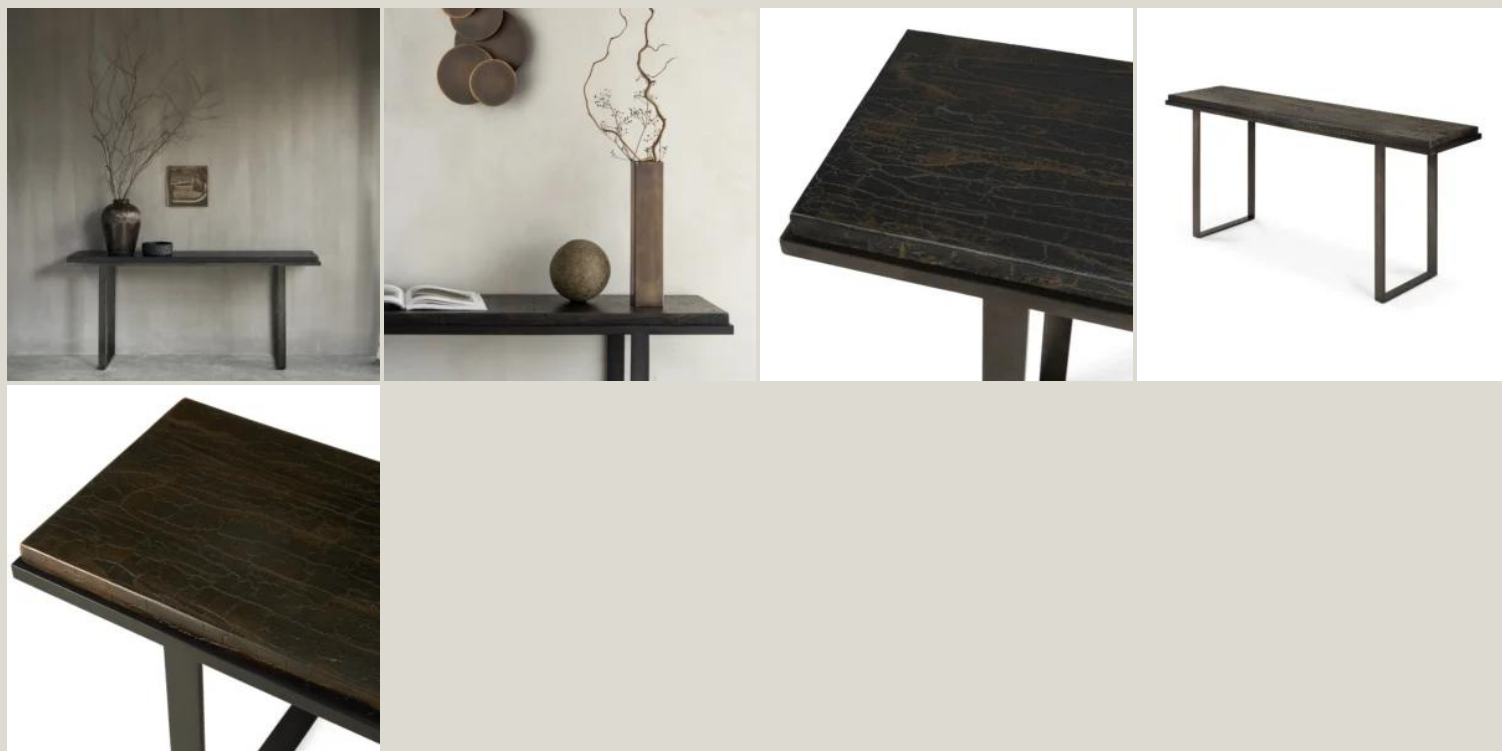

## STABILITY CONSOLLE

**1.209,00 €**

**CODICE:** 259430

**Brand:** Ethnicraft

**Boiserie Riva srl**  
00199 Roma - Via Nemorense 37/c  
Tel. +39068845 253- P.IVA e C.F 05 229581003  
info@riva.it - <https://www.riva.it>

## IMMAGINI DELLA GALLERIA

Realizzata a partire da alcune delle più **antiche tecniche artistiche**, la **consolle Stability è creata e modellata a mano da abili artigiani**. Polveri minerali naturali e pigmenti di colore si fondono insieme per formare la **finitura unica** del tavolo. Lo spessore del piano crea un contrasto rivelatore con la **base metallica** ariosa. **Linee semplici** e un'altezza standardizzata mostrano la bellezza pulita di un lavoro in metallo ben fatto.