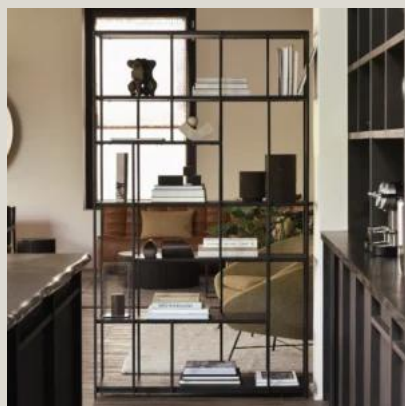

Showroom
00199 Roma - Via Nemorense 37/c
Tel. +39068845 253
roma@riva.it

IMMAGINI DELLA GALLERIA

La libreria Studio di Alain van Havre è stata progettata per rendere il vostro ufficio, laboratorio, studio o salotto un bel posto dove trascorrere il tempo. È ancora più bella se adornata con oggetti personali, con qualche bella pianta e con una luce calda.