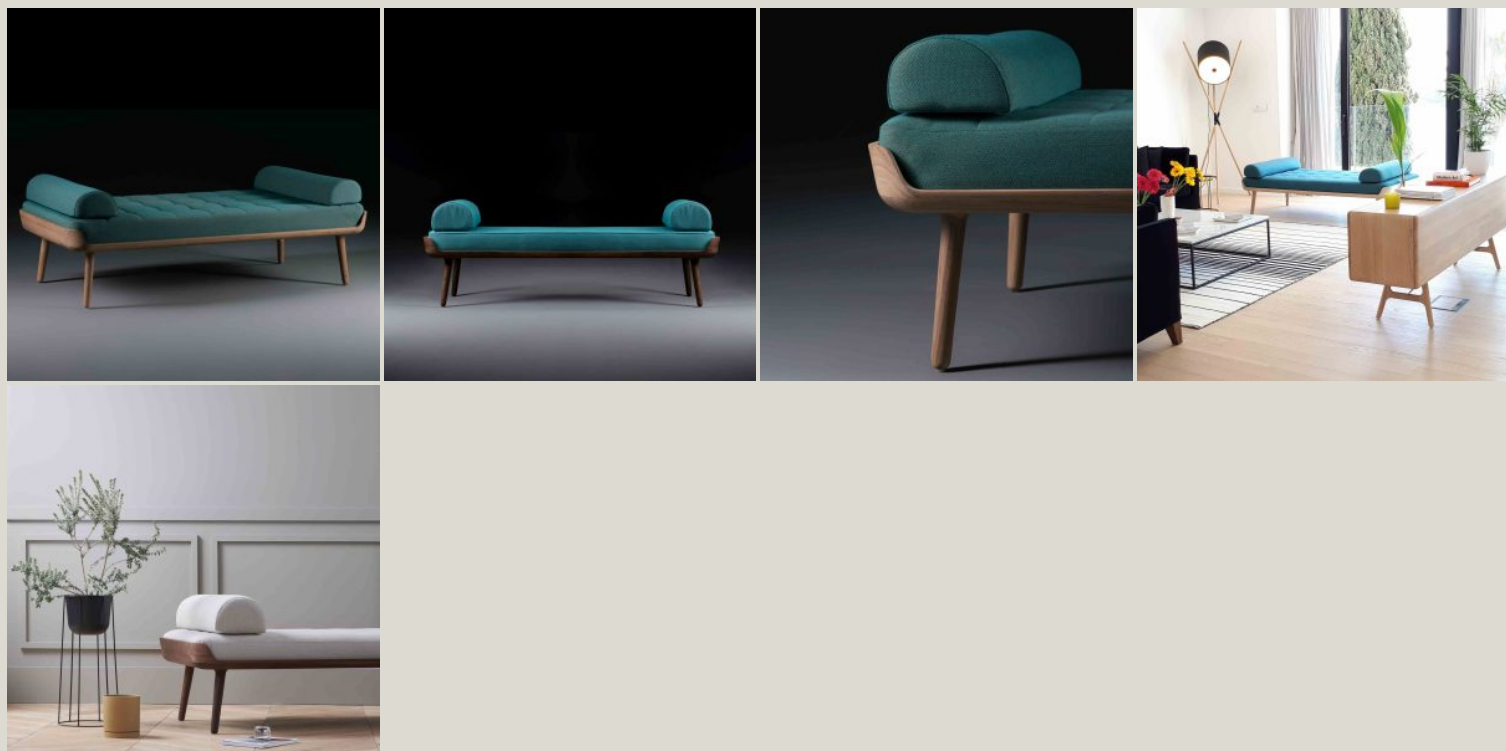

Showroom
20159 Milano - Via L. Porro Lambertenghi 18
Tel. +39026883199
milano@riva.it

Showroom
00199 Roma - Via Nemorense 37/c
Tel. +39068845 253
roma@riva.it

IMMAGINI DELLA GALLERIA

È una seduta lounge caratterizzata dalla **linea sinuosa** delle sue gambe nel raccordo con la parte superiore che accoglie l'imbottito rendendolo un **comodo letto**. Imbottitura con e senza impuntura in diverse tipologie di tessuto.