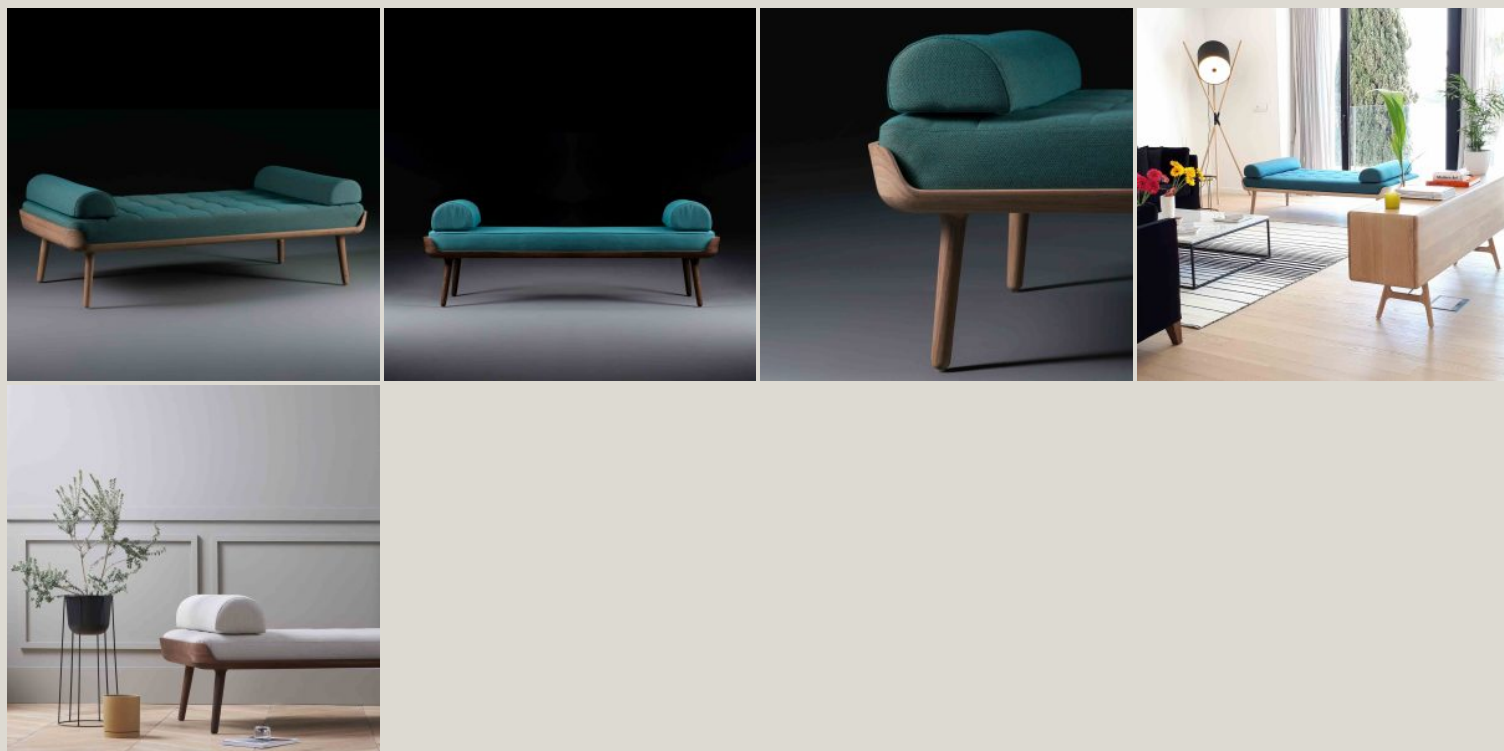

Showroom
20159 Milano - Via L. Porro Lambertenghi 18
Tel. +39026883199
milano@riva.it

Showroom
00199 Roma - Via Nemorense 37/c
Tel. +39068845 253
roma@riva.it

IMMAGINI DELLA GALLERIA

È una seduta lounge caratterizzata dalla **linea sinuosa** delle sue gambe nel raccordo con la parte superiore che accoglie l'imbottito rendendolo un **comodo letto**. Imbottitura con e senza impuntura in diverse tipologie di tessuto.