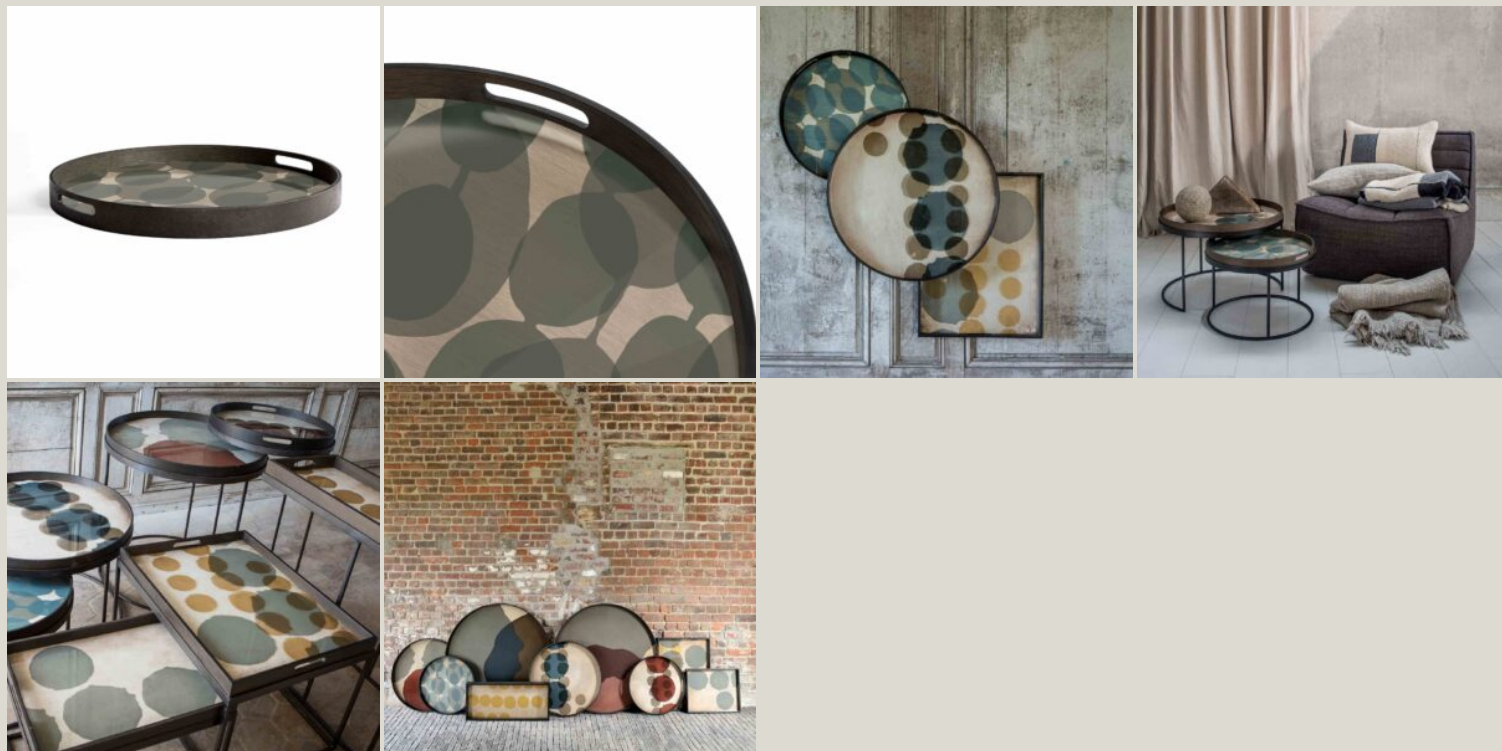

IMMAGINI DELLA GALLERIA

La collezione di **vassoi Translucent Silhouettes** dispone artisticamente a strati puntini organici su a una **superficie anticata**, creando un **senso di profondità** e dando vita a **combinazioni dinamiche**. Benché il risultato complessivo sia audace, la collezione possiede una certa **leggerezza**, trasmessa dai delicati inchiostri e **pigmenti**.

Da oltre venticinque anni, Ethnicraft realizza **mobili e oggetti** decorativi di una **bellezza moderna e senza tempo**. L'azienda con sede in Belgio crede fermamente nella creazione di mobili in **legno massello** di alta qualità, che durano per generazioni e che resistono alle tendenze. Il legno impiegato nella produzione proviene da **foreste gestite in modo responsabile e attento**. L'obiettivo di Ethnicraft è mettere in risalto l'**essenza del mobile**, creando complementi d'arredo caratterizzati da **linee semplici, essenziali e dallo stile marcatamente minimal**.

Essenza: vetro

Dimensioni: 48x48x4

Boiserie Riva srl
00199 Roma - Via Nemorense 37/c
Tel. +39068845 253- P.IVA e C.F 05 229581003
info@riva.it - <https://www.riva.it>

Showroom
20159 Milano - Via L. Porro Lambertenghi 18
Tel. +39026883199
milano@riva.it

Showroom
00199 Roma - Via Nemorense 37/c
Tel. +39068845 253
roma@riva.it