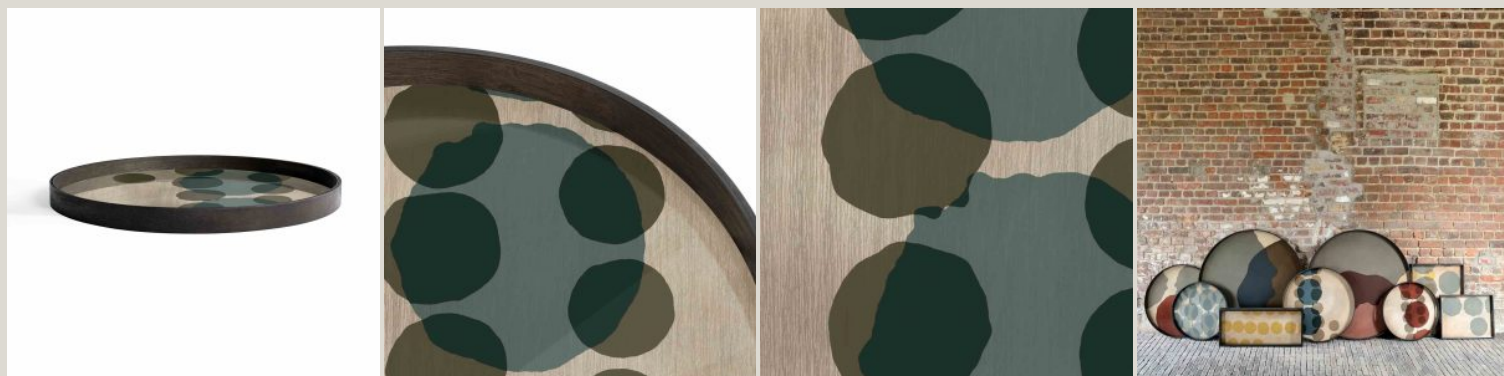

IMMAGINI DELLA GALLERIA

La collezione di **vassoi Translucent Silhouettes** dispone artisticamente a strati puntini organici su a una **superficie anticata**, creando un **senso di profondità** e dando vita a **combinazioni dinamiche**. Benché il risultato complessivo sia audace, la collezione possiede una certa **leggerezza**, trasmessa dai delicati inchiostri e **pigmenti**.

Da oltre venticinque anni, Ethnicraft realizza **mobili e oggetti** decorativi di una **bellezza moderna e senza tempo**. L'azienda con sede in Belgio crede fermamente nella creazione di mobili in **legno massello** di alta qualità, che durano per generazioni e che resistono alle tendenze. Il legno impiegato nella produzione proviene da **foreste gestite in modo responsabile e attento**. L'obiettivo di Ethnicraft è mettere in risalto l'**essenza del mobile**, creando complementi d'arredo caratterizzati da **linee semplici, essenziali e dallo stile marcatamente minimal**.

Essenza: vetro

Dimensioni: 61x61x4

Boiserie Riva srl

00199 Roma - Via Nemorense 37/c
Tel. +39068845 253- P.IVA e C.F 05 229581003
info@riva.it - <https://www.riva.it>

Showroom

20159 Milano - Via L. Porro Lambertenghi 18
Tel. +39026883199
milano@riva.it

Showroom

00199 Roma - Via Nemorense 37/c
Tel. +39068845 253
roma@riva.it