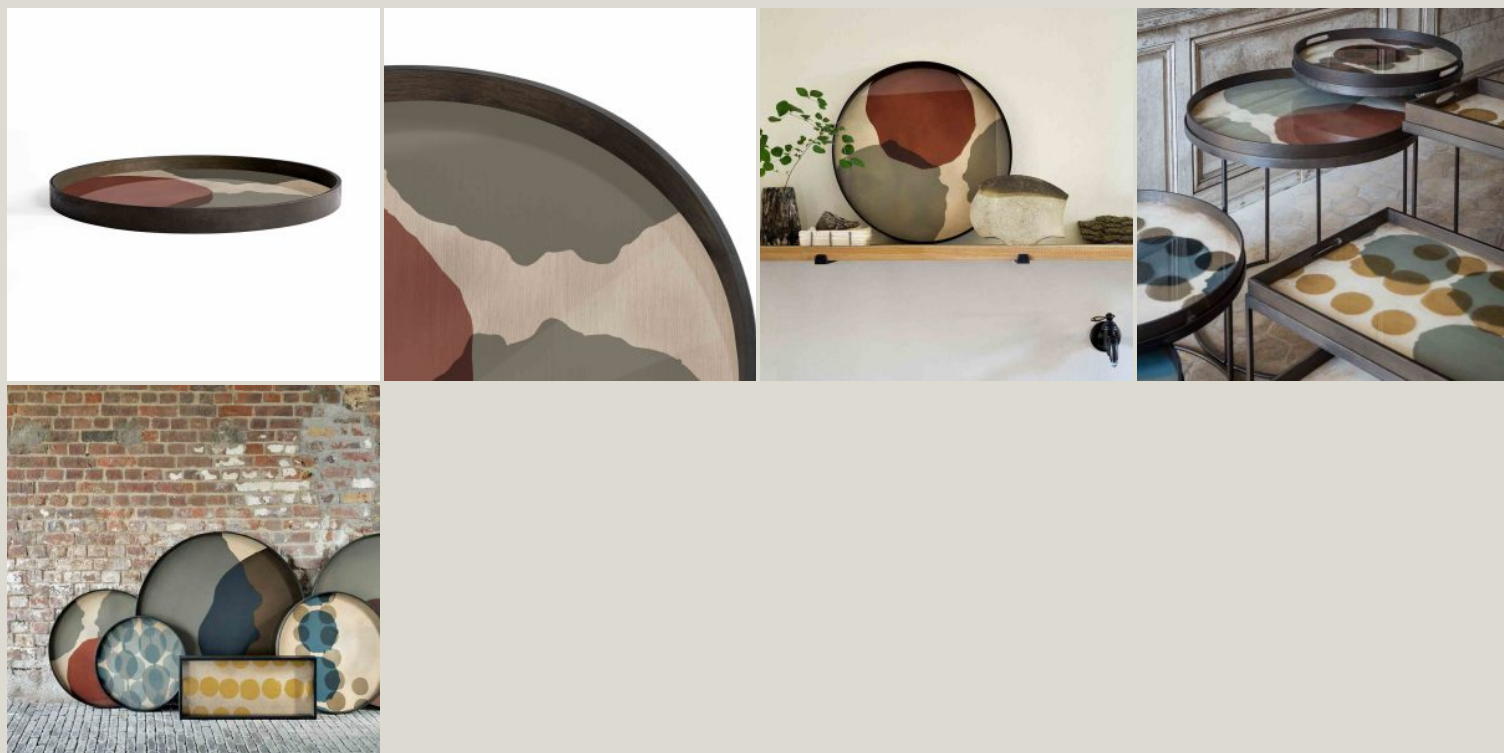

Showroom
20159 Milano - Via L. Porro Lambertenghi 18
Tel. +39026883199
milano@riva.it

Showroom
00199 Roma - Via Nemorense 37/c
Tel. +39068845 253
roma@riva.it

IMMAGINI DELLA GALLERIA

La collezione di vassoi Translucent Silhouettes dispone artisticamente a strati **puntini organici** su a una **superficie anticata**, creando un **senso di profondità** e dando vita a **combinazioni dinamiche**. Benché il risultato complessivo sia **audace**, la collezione possiede una certa leggerezza, trasmessa dai **delicati inchiostri e pigmenti**.