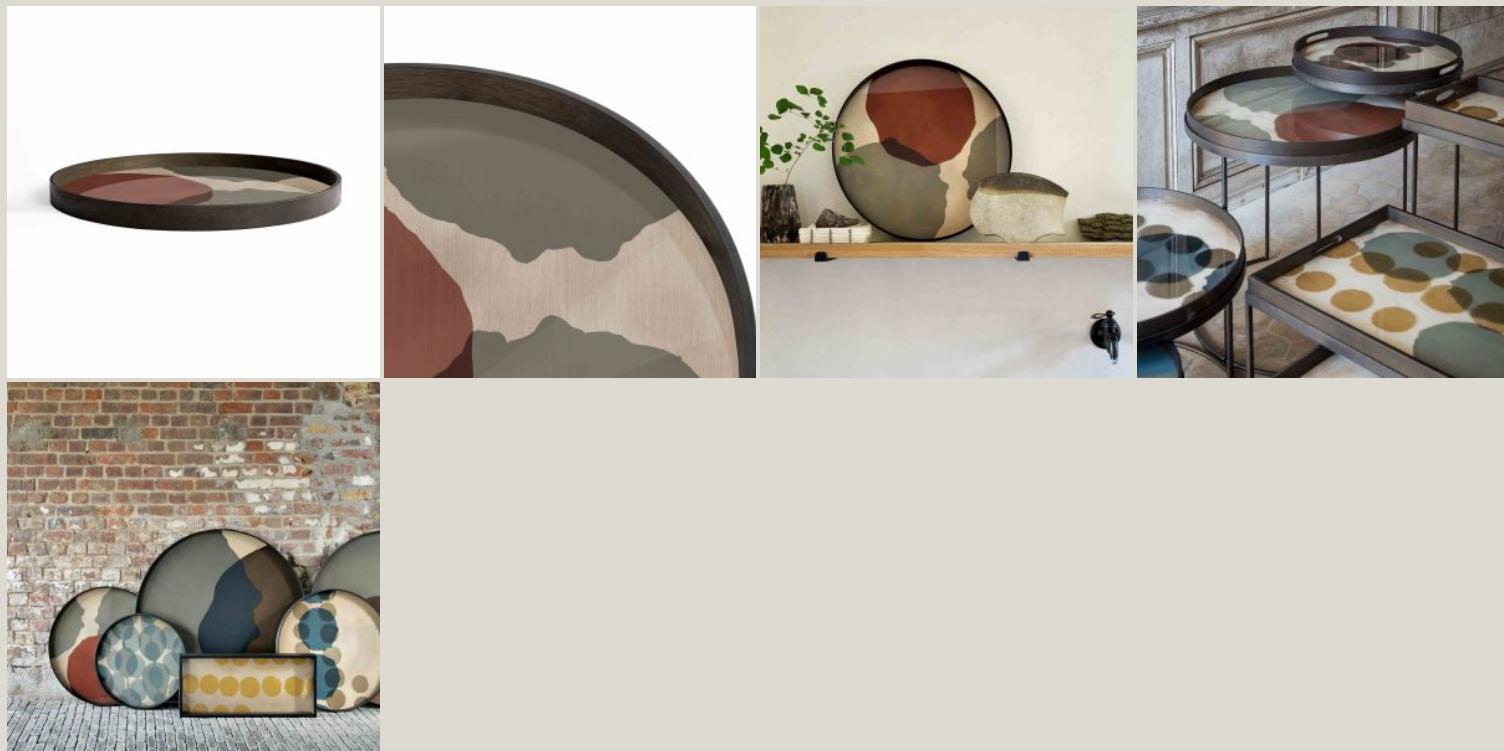

## IMMAGINI DELLA GALLERIA

La collezione di vassoi Translucent Silhouettes dispone artisticamente a strati **puntini organici** su a una **superficie anticata**, creando un **senso di profondità** e dando vita a **combinazioni dinamiche**. Benché il risultato complessivo sia **audace**, la collezione possiede una certa leggerezza, trasmessa dai **delicati inchiostri e pigmenti**.