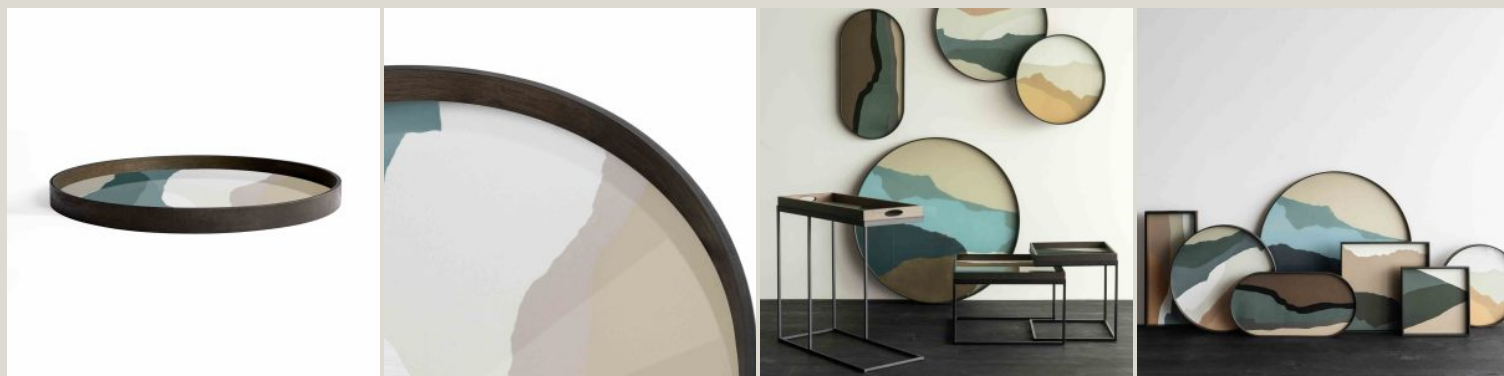

Showroom
20159 Milano - Via L. Porro Lambertenghi 18
Tel. +39026883199
milano@riva.it

Showroom
00199 Roma - Via Nemorense 37/c
Tel. +39068845 253
roma@riva.it

IMMAGINI DELLA GALLERIA

La collezione di vassoi Wabi Sabi in vetro si ispira alla natura. La designer Dawn Sweitzer spiega: "Mentre viaggiavo attraverso le Blue Ridge Mountains, il panorama che avevo davanti era quasi come un **dipinto a strati realizzato con acquerelli**. L'**azzurro** del cielo, il **grigio** e i colori della **nebbia** stratificavano l'orizzonte. Mentre il sole tramontava, il paesaggio ha assunto una colorazione completamente nuova, con **calde tonalità autunnali** come la terra di Siena, la sabbia, il seppia." Come si può trovare la bellezza in ciò che non è perfetto.