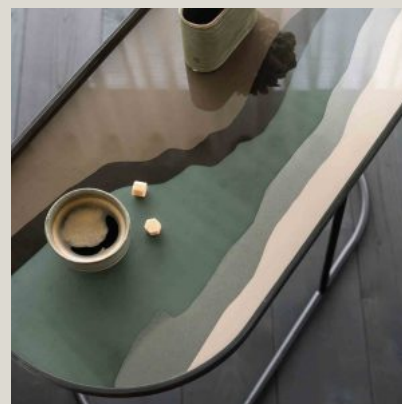

Showroom
20159 Milano - Via L. Porro Lambertenghi 18
Tel. +39026883199
milano@riva.it

Showroom
00199 Roma - Via Nemorense 37/c
Tel. +39068845 253
roma@riva.it

IMMAGINI DELLA GALLERIA

La collezione di vassoi Wabi Sabi in vetro si ispira alla natura. La designer Dawn Sweitzer spiega: "Mentre viaggiavo attraverso le Blue Ridge Mountains, il panorama che avevo davanti era quasi come un **dipinto a strati realizzato con acquerelli**. L'**azzurro** del cielo, il **grigio** e i colori della **nebbia** stratificavano l'orizzonte. Mentre il sole tramontava, il paesaggio ha assunto una colorazione completamente nuova, con **calde tonalità autunnali** come la terra di Siena, la sabbia, il seppia." Come si può trovare la bellezza in ciò che non è perfetto.