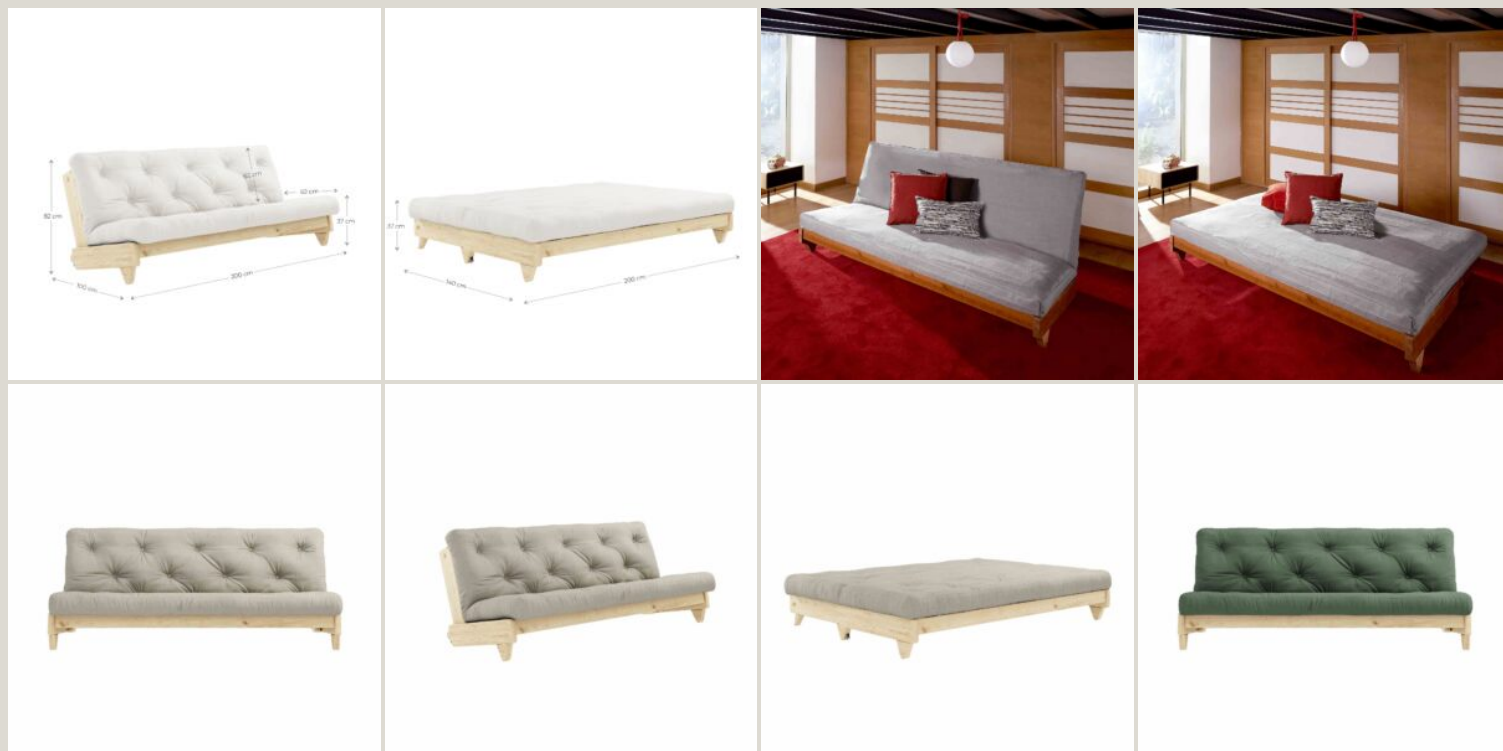

Showroom

00199 Roma - Via Nemorense 37/c
Tel. +39068845 253
roma@riva.it

IMMAGINI DELLA GALLERIA

Versus è un divanoletto ecologico che al **design nordico** unisce il **comfort della tradizione orientale**. Si apre e si chiude facilmente grazie a piccole ruote incassate nella struttura. **Accogliente ed elegante** di giorno, confortevole ed **ergonomico** di notte con il suo **futon** in cotone e lattice naturale. **Il legno è certificato FSC. Il materasso futon alto 15 cm** è composto per **il 90-95% di cotone** e per il 5-10% di schiuma. Il rivestimento esterno è costituito per l'80% da cotone + 20% di poliestere (il rivestimento del futon color linen è composto dal 75% cotone + 25% lino).