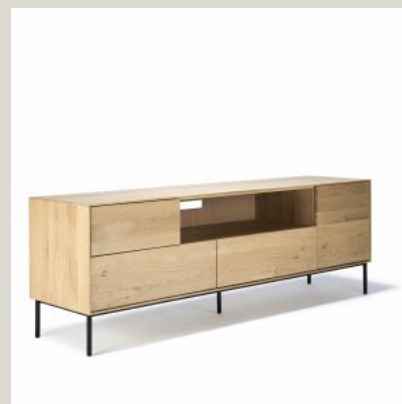

Showroom
00199 Roma - Via Nemorense 37/c
Tel. +39068845 253
roma@riva.it

IMMAGINI DELLA GALLERIA

Per la collezione Whitebird, il designer **Alain van Havre** riunisce **elementi opposti**, combinando **morbide gambe rotonde** e **accattivanti linee grafiche** in un **design leggero e arioso**.