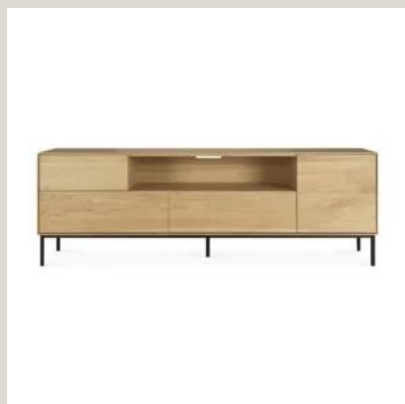

Showroom
00199 Roma - Via Nemorense 37/c
Tel. +39068845 253
roma@riva.it

IMMAGINI DELLA GALLERIA

Per la collezione Whitebird, il designer **Alain van Havre** riunisce **elementi opposti**, combinando **morbide gambe rotonde** e **accattivanti linee grafiche** in un **design leggero e arioso**.