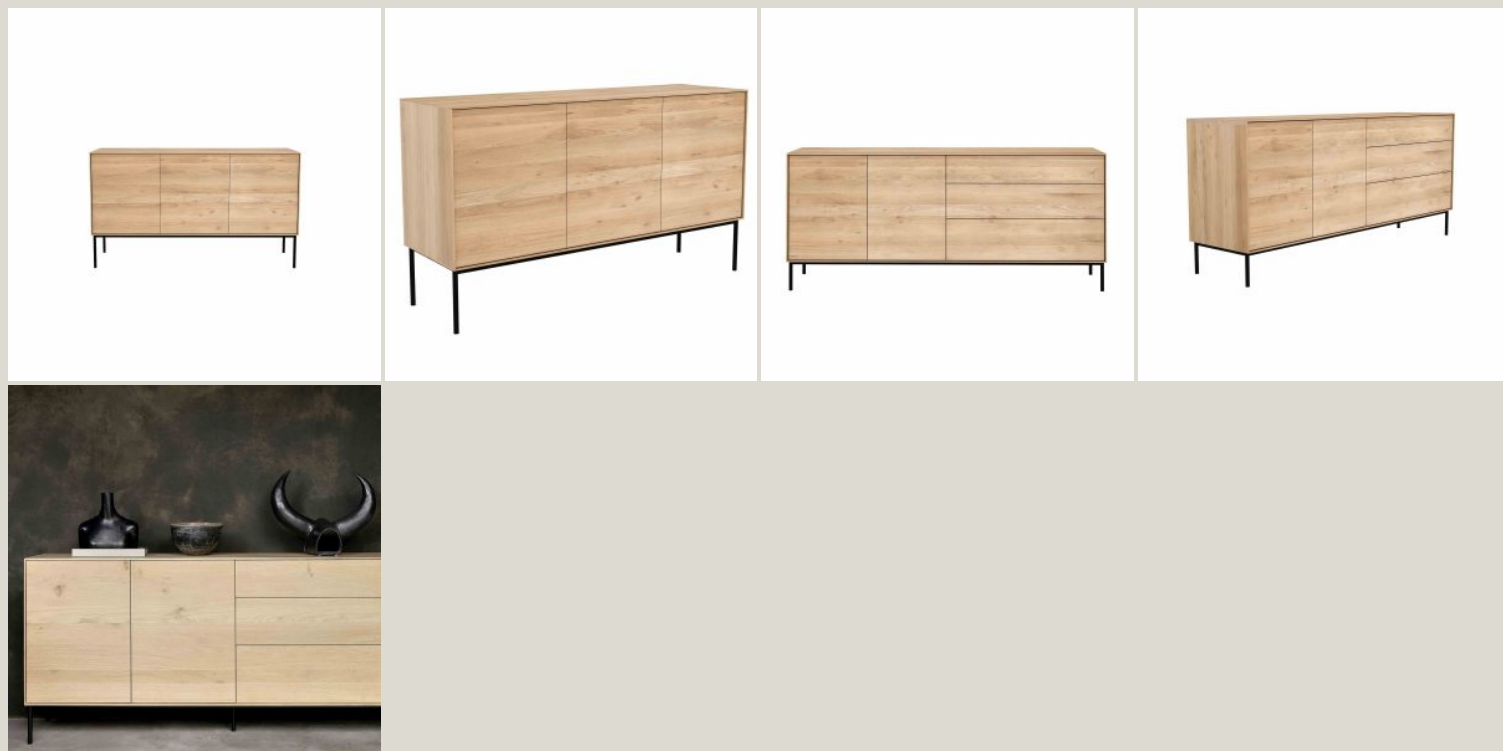

Showroom
20159 Milano - Via L. Porro Lambertenghi 18
Tel. +39026883199
milano@riva.it

Showroom
00199 Roma - Via Nemorense 37/c
Tel. +39068845 253
roma@riva.it

IMMAGINI DELLA GALLERIA

Per la collezione Whitebird, il designer **Alain van Havre** riunisce **elementi opposti**, combinando **morbide gambe rotonde** e **accattivanti linee grafiche** in un **design leggero e arioso**.