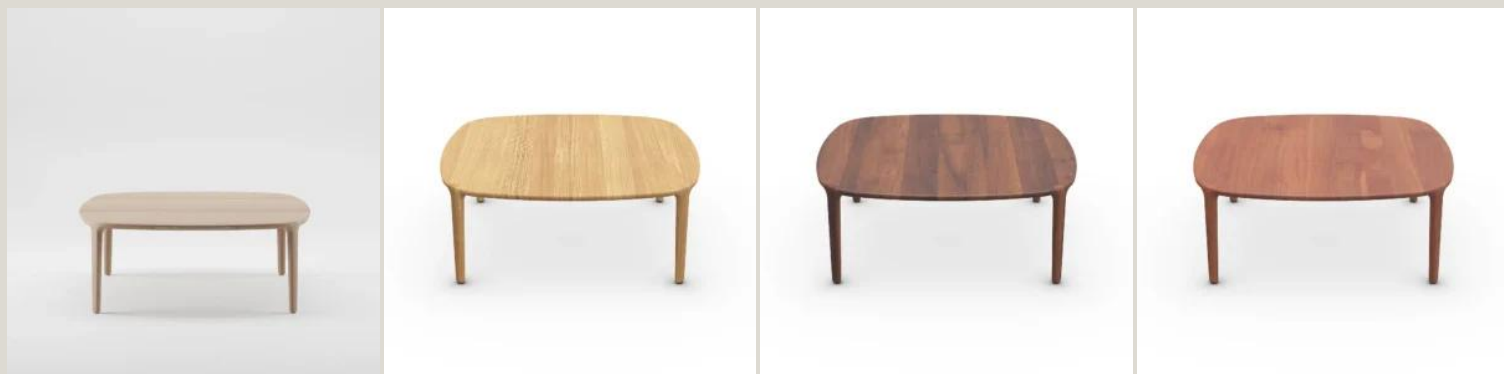

IMMAGINI DELLA GALLERIA

Nata dall'incontro tra **la materia viva del legno massello** e **linee contemporanee raffinate**, la collezione Wu incarna l'essenza di un arredamento senza tempo. Ogni pezzo unisce **l'eredità dell'artigianalità tradizionale** con un'estetica moderna, creando un dialogo armonioso tra **funzionalità ed eleganza formale**.

Il brand Artisan è specializzato nella produzione artigianale di mobili in legno massello. Ha un'esperienza di oltre 50 anni e collabora con i migliori designer locali e mondiali. Artisan utilizza solo legno naturale proveniente da fonti rinnovabili e per il suo trattamento usa solo materiali naturali, come oli e cere d'api.

Boiserie Riva srl

00199 Roma - Via Nimorense 37/c
Tel. +39068845 253- P.IVA e C.F 05 229581003
info@riva.it - <https://www.riva.it>

Showroom

20159 Milano - Via L. Porro Lambertenghi 18
Tel. +39026883199
milano@riva.it

Showroom

00199 Roma - Via Nimorense 37/c
Tel. +39068845 253
roma@riva.it