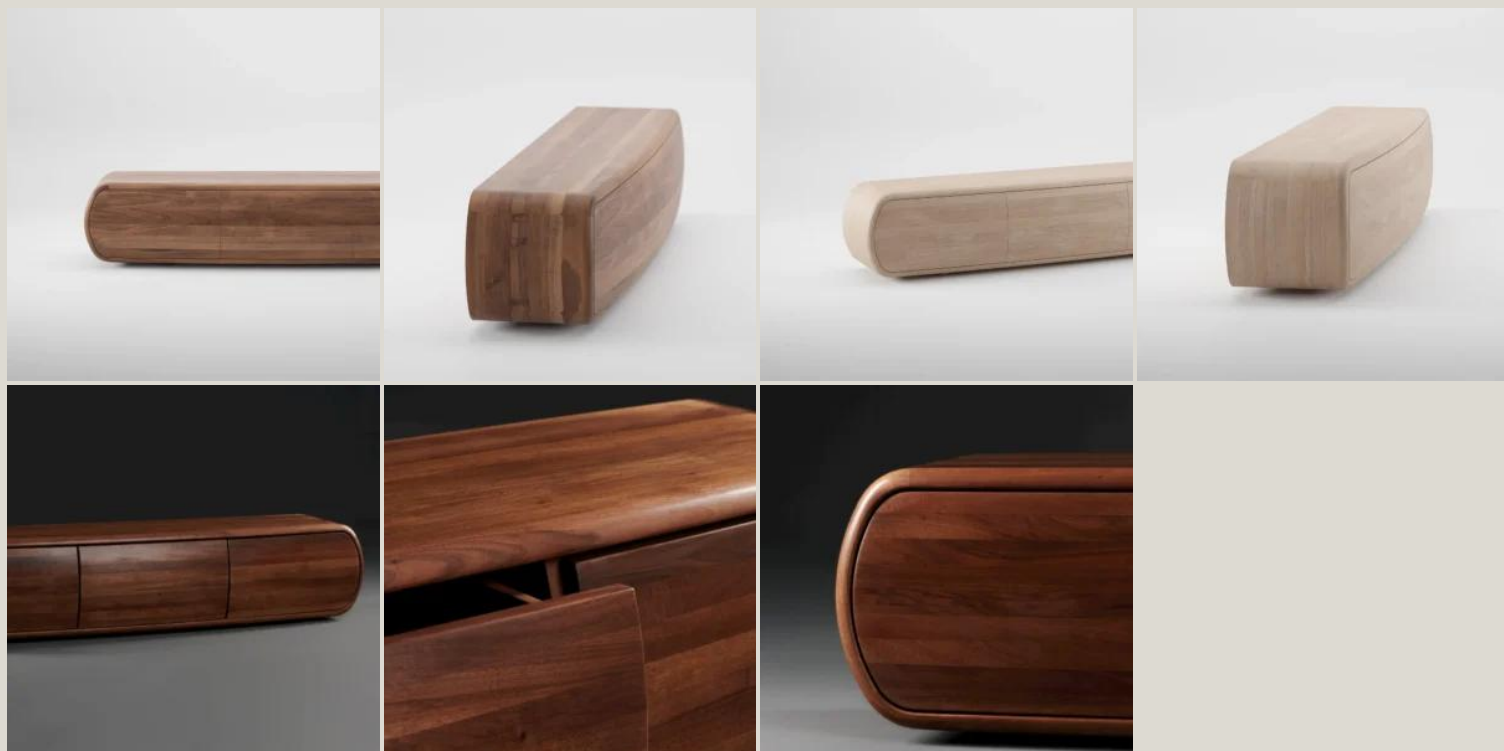

## WU SIDEBORD

**4.601,00 € - 6.393,00 €**

**CODICE:** artstowus000

**Brand:** Artisan

**Boiserie Riva srl**  
00199 Roma - Via Nemorense 37/c  
Tel. +39068845 253- P.IVA e C.F 05 229581003  
info@riva.it - <https://www.riva.it>

## IMMAGINI DELLA GALLERIA

La **credenza Wu** incarna l'incontro perfetto tra **design moderno** e **artigianalità d'eccellenza**. Le sue **linee pulite e fluide**, con spigoli arrotondati, donano un'impressione di morbidezza, mentre la struttura in **legno massello** esalta la bellezza naturale delle venature e della trama del materiale.