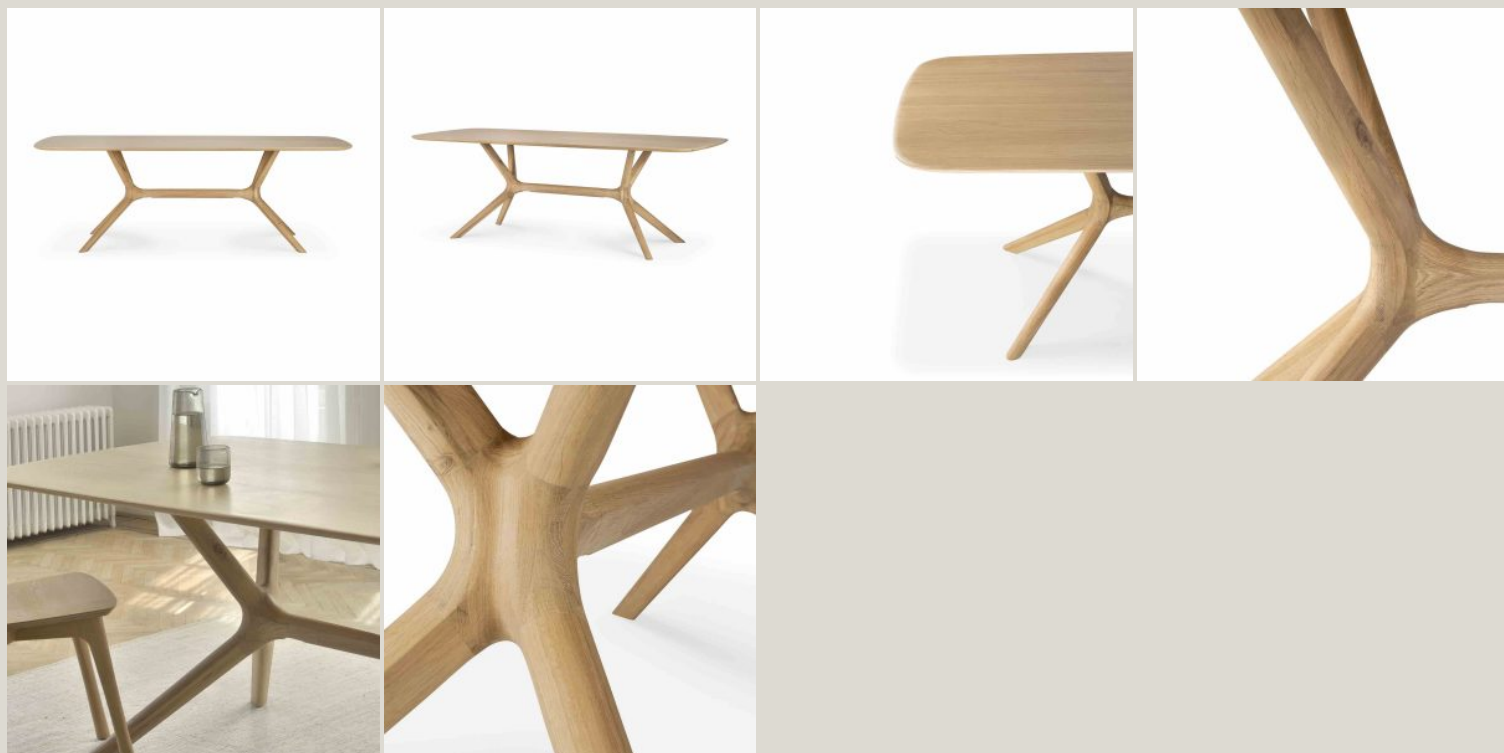

X TAVOLO

4.099,00 € - 4.759,00 €

CODICE: 500270

Brand: Ethnicraft

Boiserie Riva srl
00199 Roma - Via Nemorense 37/c
Tel. +39068845 253- P.IVA e C.F 05 229581003
info@riva.it - <https://www.riva.it>

Showroom
20159 Milano - Via L. Porro Lambertenghi 18
Tel. +39026883199
milano@riva.it

Showroom
00199 Roma - Via Nemorense 37/c
Tel. +39068845 253
roma@riva.it

IMMAGINI DELLA GALLERIA

Complesso nella sua semplicità. La **struttura robusta**, ma intricata, del tavolo X è **una vera opera d'arte** e una celebrazione delle **più avanzate tecniche di lavorazione del legno**. Con un'interazione strutturale ininterrotta tra la **forma unica delle gambe** e le **linee morbide del top**, gli ospiti potranno stare comodamente seduti al tavolo e godersi un'esperienza unica in vostra compagnia. Un'altra dichiarazione di stile di **Alain van Havre**.