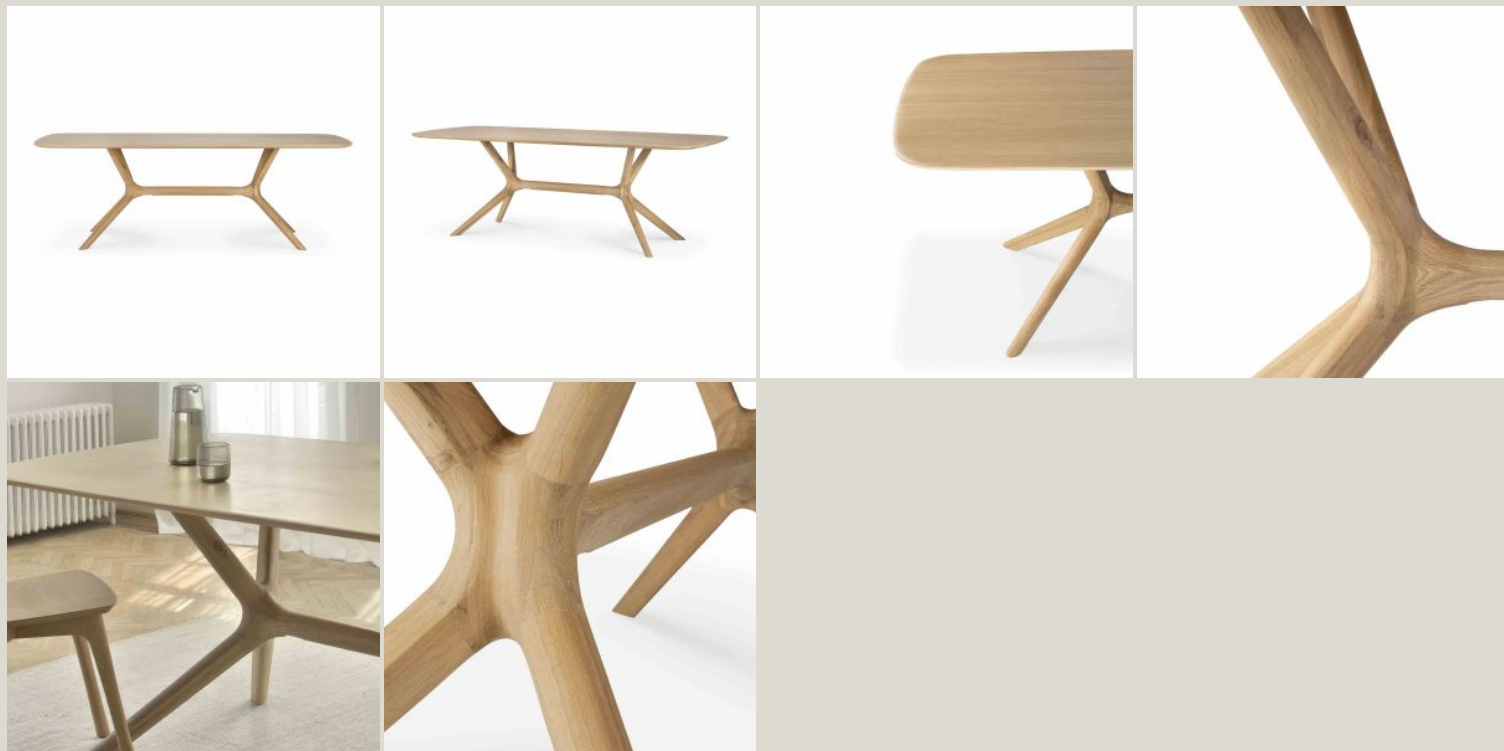

X TAVOLO

3.769,00 € – 4.389,00 €

CODICE: 500270

Brand: Ethnicraft

Boiserie Riva srl
00199 Roma - Via Nemorense 37/c
Tel. +39068845 253- P.IVA e C.F 05 229581003
info@riva.it - <https://www.riva.it>

Showroom
20159 Milano - Via L. Porro Lambertenghi 18
Tel. +39026883199
milano@riva.it

Showroom
00199 Roma - Via Nemorense 37/c
Tel. +39068845 253
roma@riva.it

IMMAGINI DELLA GALLERIA

Complesso nella sua semplicità. La **struttura robusta**, ma intricata, del tavolo X è **una vera opera d'arte** e una celebrazione delle **più avanzate tecniche di lavorazione del legno**. Con un'interazione strutturale ininterrotta tra la **forma unica delle gambe** e le **linee morbide del top**, gli ospiti potranno stare comodamente seduti al tavolo e godersi un'esperienza unica in vostra compagnia. Un'altra dichiarazione di stile di **Alain van Havre**.